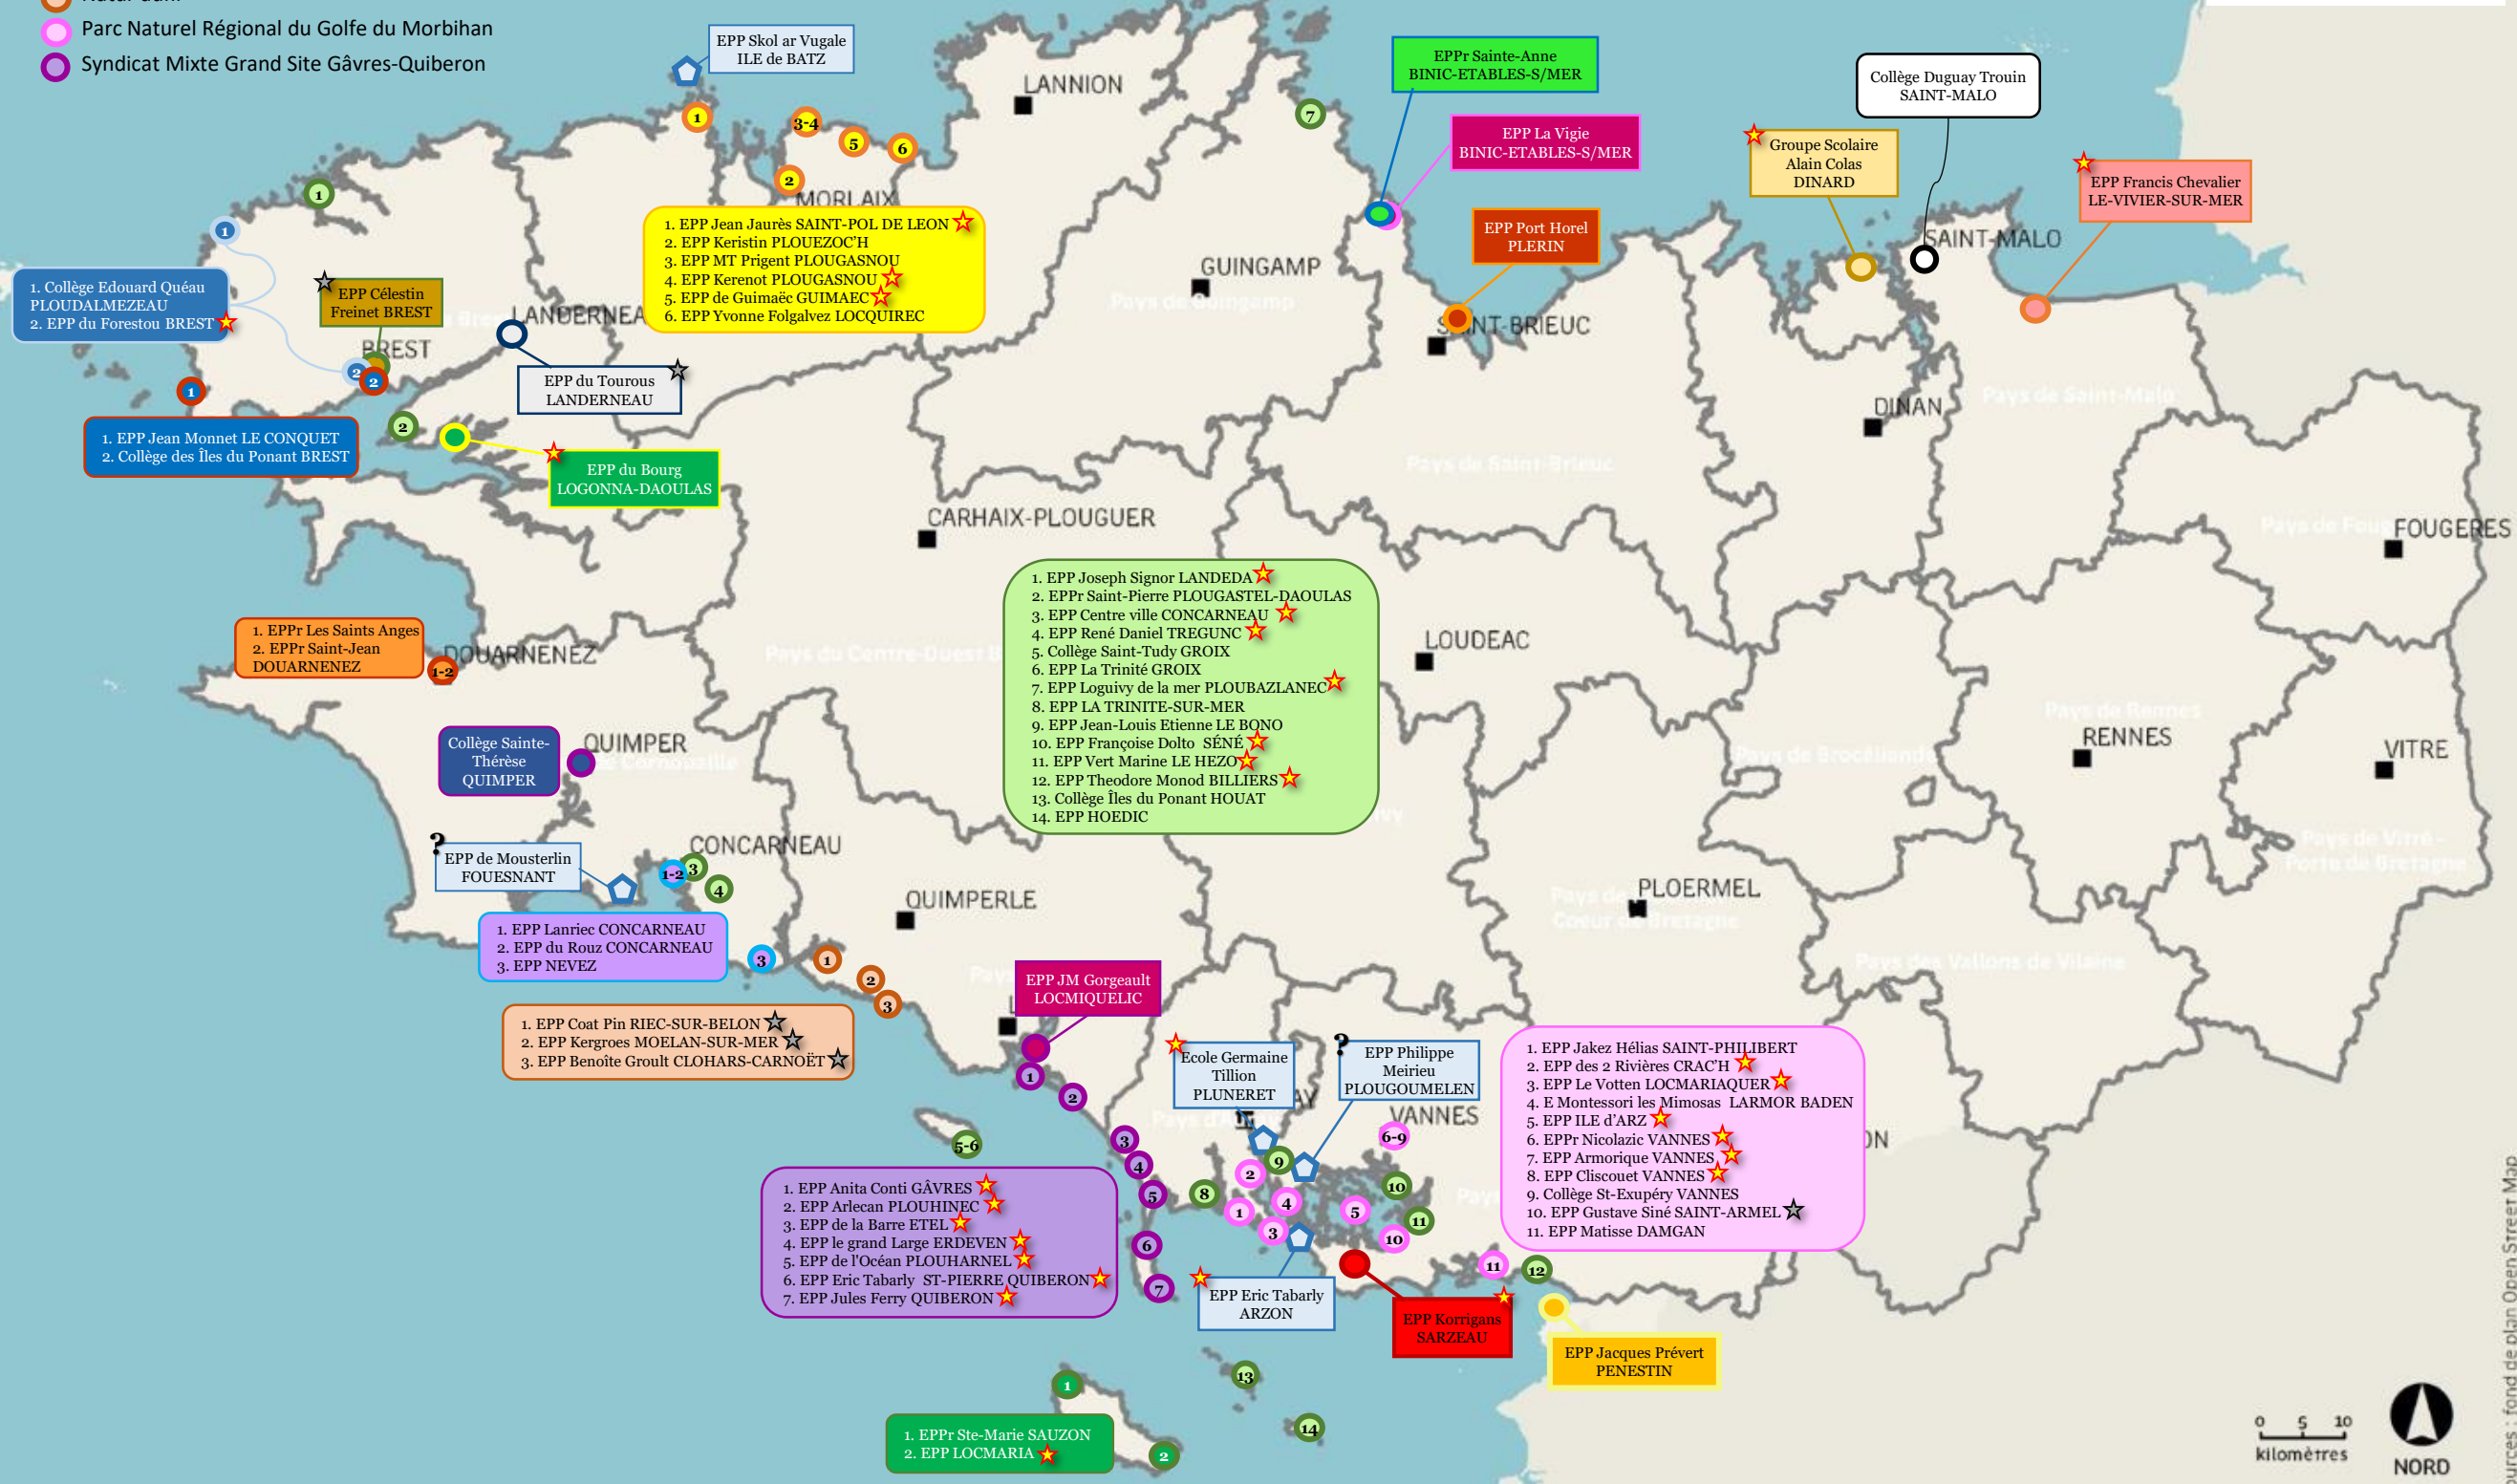

Localisation des AME bretonnes en décembre 2020

Structures référentes

- Bretagne Vivante
- Centre de découverte de la Baie du Mont Saint-Michel
- Commune
- CPIE Belle-Ile-en-Mer
- CPIE Morlaix
- Escale Bretagne
- Maison de la rivière
- Natur'aufil
- Parc Naturel Régional du Golfe du Morbihan
- Syndicat Mixte Grand Site Gâvres-Quiberon

- Ardoukoba
- Parc Naturel Régional d'Armorique
- IUEM
- CPIE Loire Océane
- Océanopolis
- Eaux & Rivières

- Maison de la Mer/Espace des Sciences
- Esprit Nature
- Ligue de l'Enseignement 22
- LITT'OBS
- Parc Naturel Marin d'Iroise
- Pôle Nautique Sud Goëlo

- YSTOPIA

EPP : école primaire publique
EPPr : école primaire privée

- AME labellisée
- AME labellisation en devenir
- AME encore active ?

1. Collège Edouard Quéau PLOUDALMEZEAU
2. EPP du Forestou BREST

EPP Célestin Freinet BREST

1. EPP Jean Monnet LE CONQUET
2. Collège des Îles du Ponant BREST

EPP du Tourous LANDERNEAU

EPP du Bourg LOGONNA-DAOULAS

1. EPPr Les Saints Anges
2. EPPr Saint-Jean DOUARNENEZ

Collège Sainte-Thérèse QUIMPER

EPP de Moustérlin FOUESNANT

1. EPP Lanriec CONCARNEAU
2. EPP du Rouz CONCARNEAU
3. EPP NEVEZ

1. EPP Coat Pin RIEC-SUR-BELON
2. EPP Kergroes MOELAN-SUR-MER
3. EPP Benoîte Groult CLOHARS-CARNOËT

1. EPP Joseph Signor LANDEDA
2. EPPr Saint-Pierre PLOUGASTEL-DAOULAS
3. EPP Centre ville CONCARNEAU
4. EPP René Daniel TREGUNC
5. Collège Saint-Tudy GROIX
6. EPP La Trinité GROIX
7. EPP Loguivy de la mer PLOUBAZLANEC
8. EPP LA TRINITE-SUR-MER
9. EPP Jean-Louis Etienne LE BONO
10. EPP Françoise Dolto SÉNÉ
11. EPP Vert Marine LE HEZO
12. EPP Theodore Monod BILLIERS
13. Collège Îles du Ponant HOUAT
14. EPP HOEDIC

EPP JM Gorgeault LOCMIQUELIC

Ecole Germaine Tillion PLUNERET

EPP Philippe Meirieu PLOUGOUMELAN

1. EPP Anita Conti GÂVRES
2. EPP Arlecan PLOUHINEC
3. EPP de la Barre ETEL
4. EPP le grand Large ERDEVEN
5. EPP de l'Océan PLOUHARNEL
6. EPP Eric Tabarly ST-PIERRE QUIBERON
7. EPP Jules Ferry QUIBERON

EPP Eric Tabarly ARZON

EPP Korrigans SARZEAU

1. EPP Jakez Hélias SAINT-PHILIBERT
2. EPP Des 2 Rivières CRAC'H
3. EPP Le Votten LOCMARIAQUER
4. E Montessori les Mimosas LARMOR BADEN
5. EPP ILE d'ARZ
6. EPPr Nicolazic VANNES
7. EPP Armorique VANNES
8. EPP Cliscouet VANNES
9. Collège St-Exupéry VANNES
10. EPP Gustave Siné SAINT-ARMEL
11. EPP Matisse DAMGAN

EPP Jacques Prévert PENESTIN

1. EPPr Ste-Marie SAUZON
2. EPP LOCMARIA